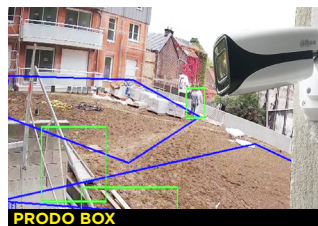

PRODO BOX

VIDÉOSURVEILLANCE ANALYSE D'IMAGES